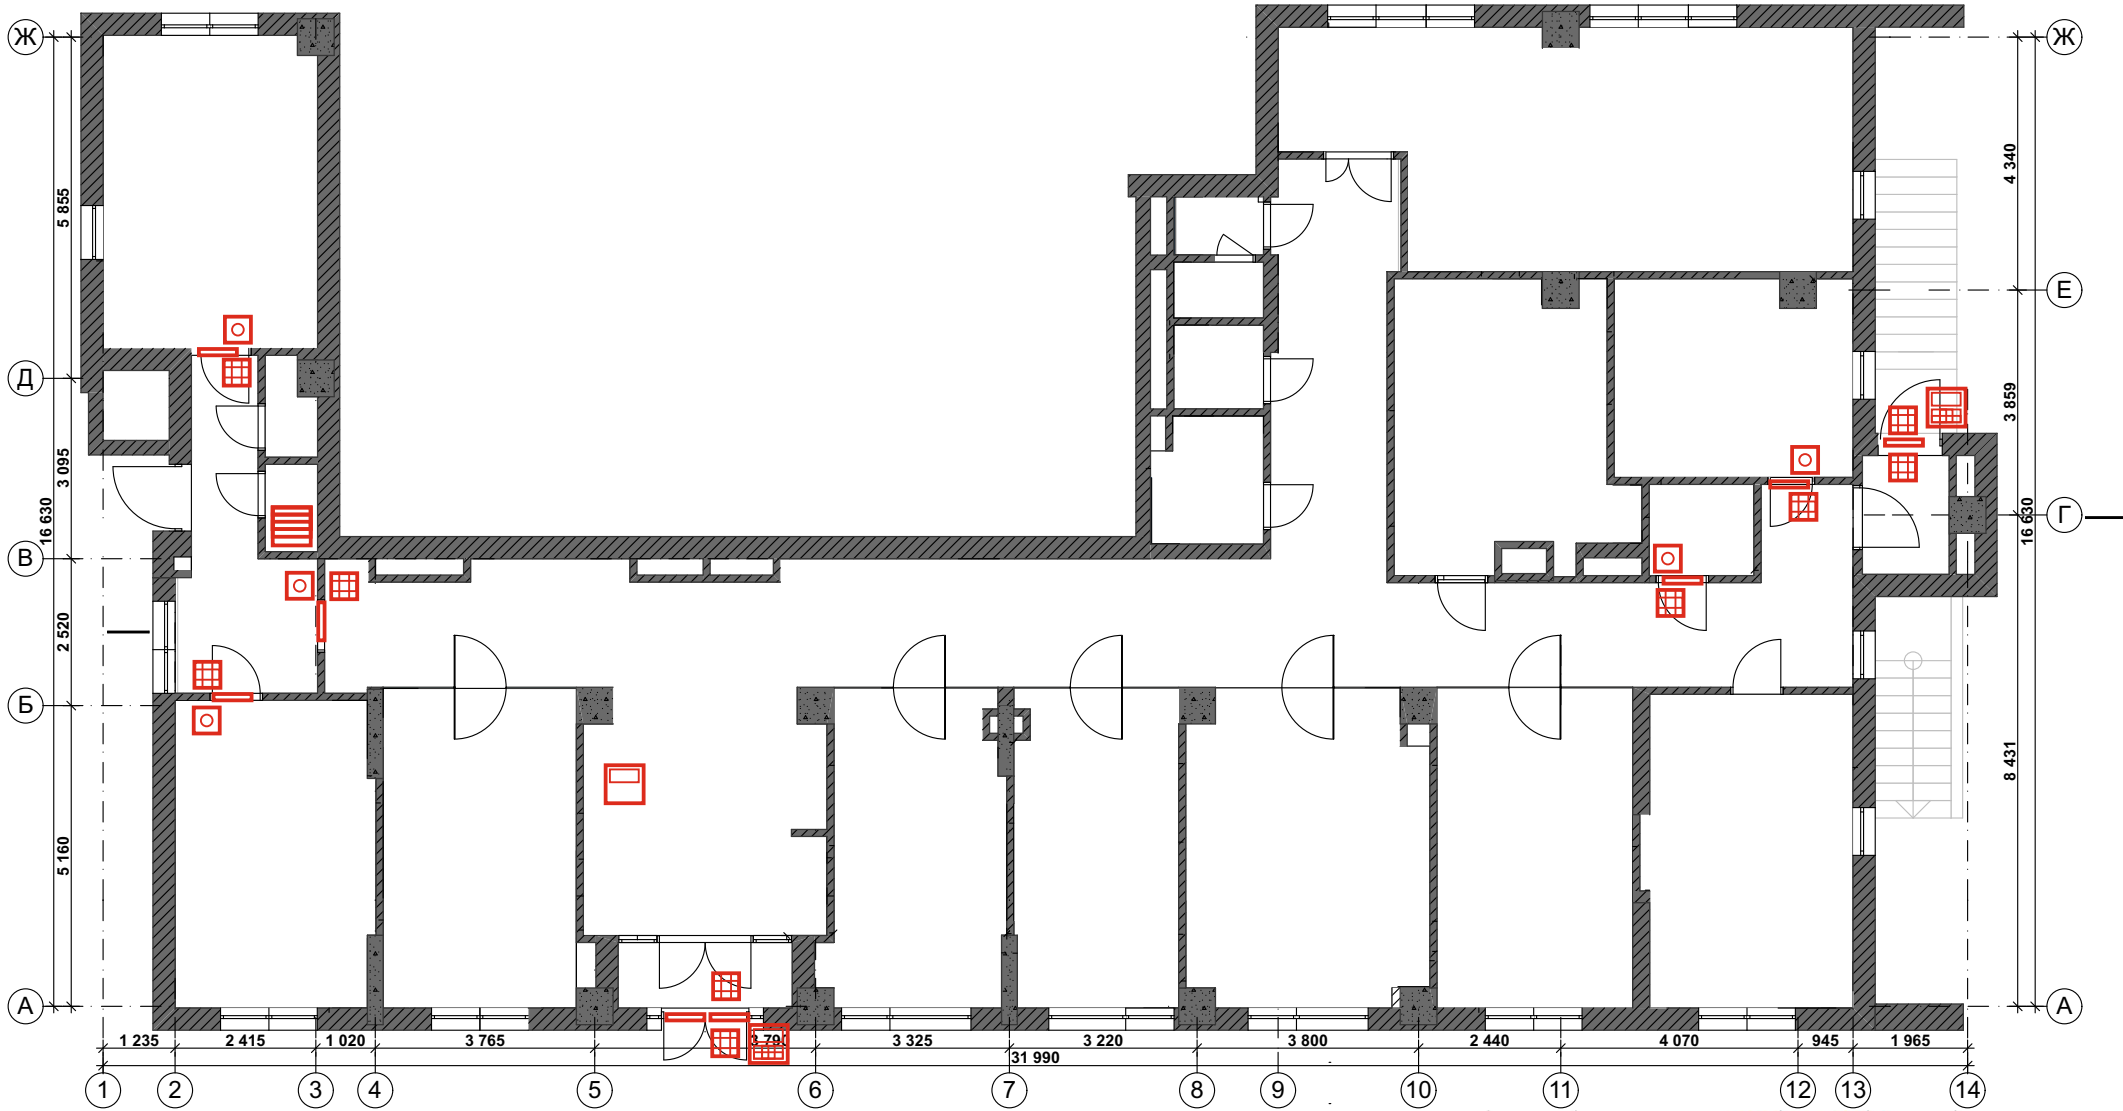

МЕДИЧНИЙ ЦЕНТ  
СИСТЕМА КОНТРОЛЮ І УПРАВЛІННЯ ДОСТУПОМ  
СКУД

# СКУД + домофон

-  Видеодомофон
-  Видеопанель
-  Коммутационный шкаф
-  Замок
-  Считыватель
-  Кнопка

\* Необходима система учета рабочего времени.

Робочий проект капітального ремонту нежитлових приміщень вбудованих в житловий будинок з облаштуванням частини приміщень під медичний центр			
Медичний центр	Стадія РП	Аркуш	Аркушів
План розташування системи контролю і управління доступом	ТОВ "Альфа - Проект"		